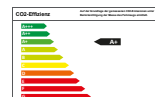

# Kia Soul EV - Bafa fähig! - Spirit - 3- Phasen-Lader - 64kw Batterie - 452km Reichweite

...weil Autokauf  
Vertrauenssache ist...!

## Fahrzeugdaten

Kilometer	0 km
Farbe	schwarz
<b>Motor</b>	
Kraftstoff	Elektro
Leistung	150 kW (204 PS)
Antrieb	Automatik
<b>Umwelt</b>	
Effizienzklasse	A+
CO2-Emission	-
Verbrauch kombiniert	-
Verbrauch, innerorts	-
Verbrauch, außerorts	-

## Details

Klimaautomatik, 6x Front- Seiten- & Kopfairbags, Ambiente-Licht, Zentralverriegelung, Tempomat, Abstandswarner, Elektr. Fensterheber, Grüne Plakette, ESP, LED-Scheinwerfer, Sitzheizung vorn, Musikstreaming integriert, Stoffpolster, Keyless-Start/Entry, Navigationssystem, Bordcomputer, Einparkhilfe hinten, Regensensor, Traktionskontrolle, Leichtmetallfelgen, Induktionsladen für Smartphones, ABS, Mittelarmlehne, Tagfahrlicht, Nebelscheinwerfer, Farbe: cherry black (schwarz), Freisprecheinrichtung, Head-Up-Display, ISOFIX Kindersitzbefestigung, Multifunktionslenkrad, Android Auto & Apple Car Play, andere, DAB Radio, Dachreling, Servolenkung, Sprachsteuerung, Interieur schwarz, Automatisch abblendender Innenspiegel, Wegfahrsperrung,