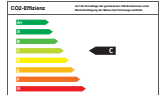

Mitsubishi Space Star 1.0 Schaltgetriebe

- Sondermodell: Intro Edition -

...weil Autokauf
Vertrauenssache ist...!

Fahrzeugdaten

Erstzulassung	01.03.2021
Kilometer	4.000 km
Farbe	gelb

Motor

Kraftstoff	Super
Hubraum	999 ccm
Leistung	52 kW (71 PS)
Antrieb	Manuell

Umwelt

Schadstoffklasse	Euro 6d-TEMP
Effizienzklasse	C
CO2-Emission	102 g/km
Verbrauch kombiniert	4,5 l/100km
Verbrauch, innerorts	5,1 l/100km
Verbrauch, außerorts	4,1 l/100km

Details

Klimaanlage, 6x Front- Seiten- & Kopfairbags, Zentralverriegelung, Elektr. Fensterheber, Grüne Plakette, ESP, Stoffpolster, Bordcomputer, Euro 6d-TEMP, Regensensor, Traktionskontrolle, ABS, Tagfahrlicht, geteilte Rückbank, Farbe: citrin-gelb, Außenspiegel beheizbar, ISOFIX Kindersitzbefestigung, MP3/CD Radio, Heckscheibenwischer, Servolenkung, Drehzahlmesser, Temperaturanzeige, Getönte Scheiben, Interieur andere, Wegfahrsperre, getöntes Glas, Sitze höhenverstellbar,