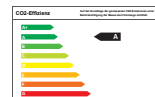

Kia Rio 1.0T 48V Schaltgetriebe - GT-Line

- Navigationspaket - Technologiepaket -

Fahrzeugdaten

Erstzulassung	01.12.2020
Kilometer	3.250 km
Farbe	schwarz

Motor

Kraftstoff	Super
Hubraum	998 ccm
Leistung	88 kW (120 PS)
Antrieb	Manuell

Umwelt

Schadstoffklasse	Euro 6d-TEMP
Effizienzklasse	A
CO2-Emission	103 g/km
Verbrauch kombiniert	4,5 l/100km
Verbrauch, innerorts	4,9 l/100km
Verbrauch, außerorts	4,3 l/100km

Details

2-Zonen-Klimaautomatik, 6x Front- Seiten- & Kopfairbags, Ambiente-Licht, Zentralverriegelung, Tempomat, Abstandswarner, Elektr. Fensterheber, Grüne Plakette, ESP, Garantie, LED-Scheinwerfer, Sitzheizung vorn, Musikstreaming integriert, Teillederpolster, Keyless-Start/Entry, Navigationssystem, Bordcomputer, Einparkhilfe hinten, Euro 6d-TEMP, Regensensor, Traktionskontrolle, Leichtmetallfelgen, ABS, Mittelarmlehne, Tagfahrlicht, Nebelscheinwerfer, Farbe: auroraschwarz, Freisprecheinrichtung, ISOFIX Kindersitzbefestigung, Multifunktionslenkrad, Außenspiegel elektrisch, Android Auto & Apple Car Play, andere, DAB Radio, Servolenkung, Start-Stop-Automatik, Sprachsteuerung, Interieur andere, Abblendbarer Innenspiegel, Wegfahrsperre,

Beschreibung

Ausstattungen, Klimaanlage, Klimaautomatik, ABS, Airbag, Servolenkung, Zentralverriegelung, Elektr. Fensterheber, Beifahrerairbag, Nebelscheinwerfer, Wegfahrsperre, Sitzheizung, Navigationssystem, Seitenairbags, Metallic, Elektr. Aussenspiegel, Teilbare Rücksitzlehne, CD, Tempomat, ESP, Bordcomputer, Park Distance Control, Xenon Scheinwerfer, Garantie, Alufelgen, Antriebsschlupfregelung, Reifendruckkontrolle, Multifunktionslenkrad, Traktionskontrolle, Autom. abblend. Innenspiegel, Gepäckraumabdeckung, Mittelarmlehne, Einstellbare Lenksäule, Regensensor, Beheizbare Außenspiegel, Stoßfänger Wagenfarbe, Kopfairbag, Radio, Telefonvorbereitung, Bi-Xenon Scheinwerfer, LED-Hauptscheinwerfer, LED-Rückleuchten, Rückfahrkamera, Park Distance Control vo.&hi.,